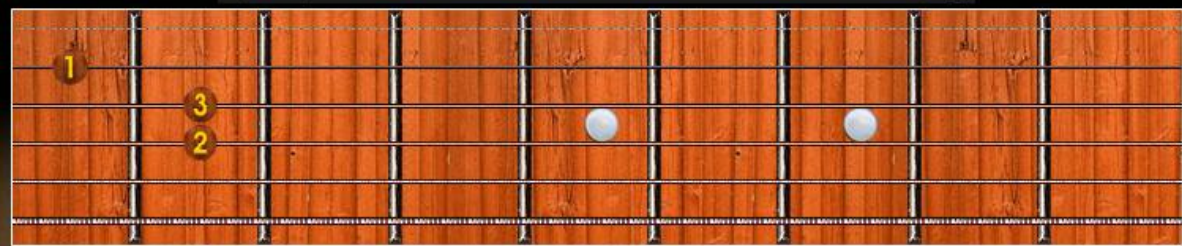

Time Shift

-1 -0.5 0

la minor

Am

Chord Progression

A B C D G **Am** Em

Transpose

◀ 0 ▶