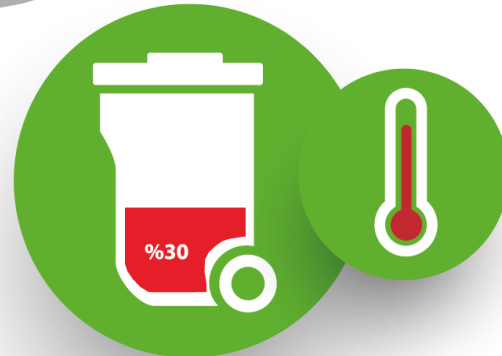

Doluluk Oranları Farketmeksizin Yapılan Çöp Toplama İşlemleri !

Evreka

EVREKA

Ürünümüz çöp kutusuna monte edilir.

Çöp kutusunun doluluk ve yer bilgisini gönderir.

EVREKA

Atık Toplama Rotası
Belirlenir.

Atık toplama maliyeti
ve CO2 salınımında %35lere
varan kazanç sağlanır.

Gelir Modeli

PAZAR

EVREKA

**Belediyelerin Yıllık
Temizlik Bütçeleri**

6,6 Milyar TL

**Servis Verilebilir Yıllık
Pazar Büyüklüğü**

2,6 Milyar TL

**Sağlanabilecek
Yıllık Kazanç**